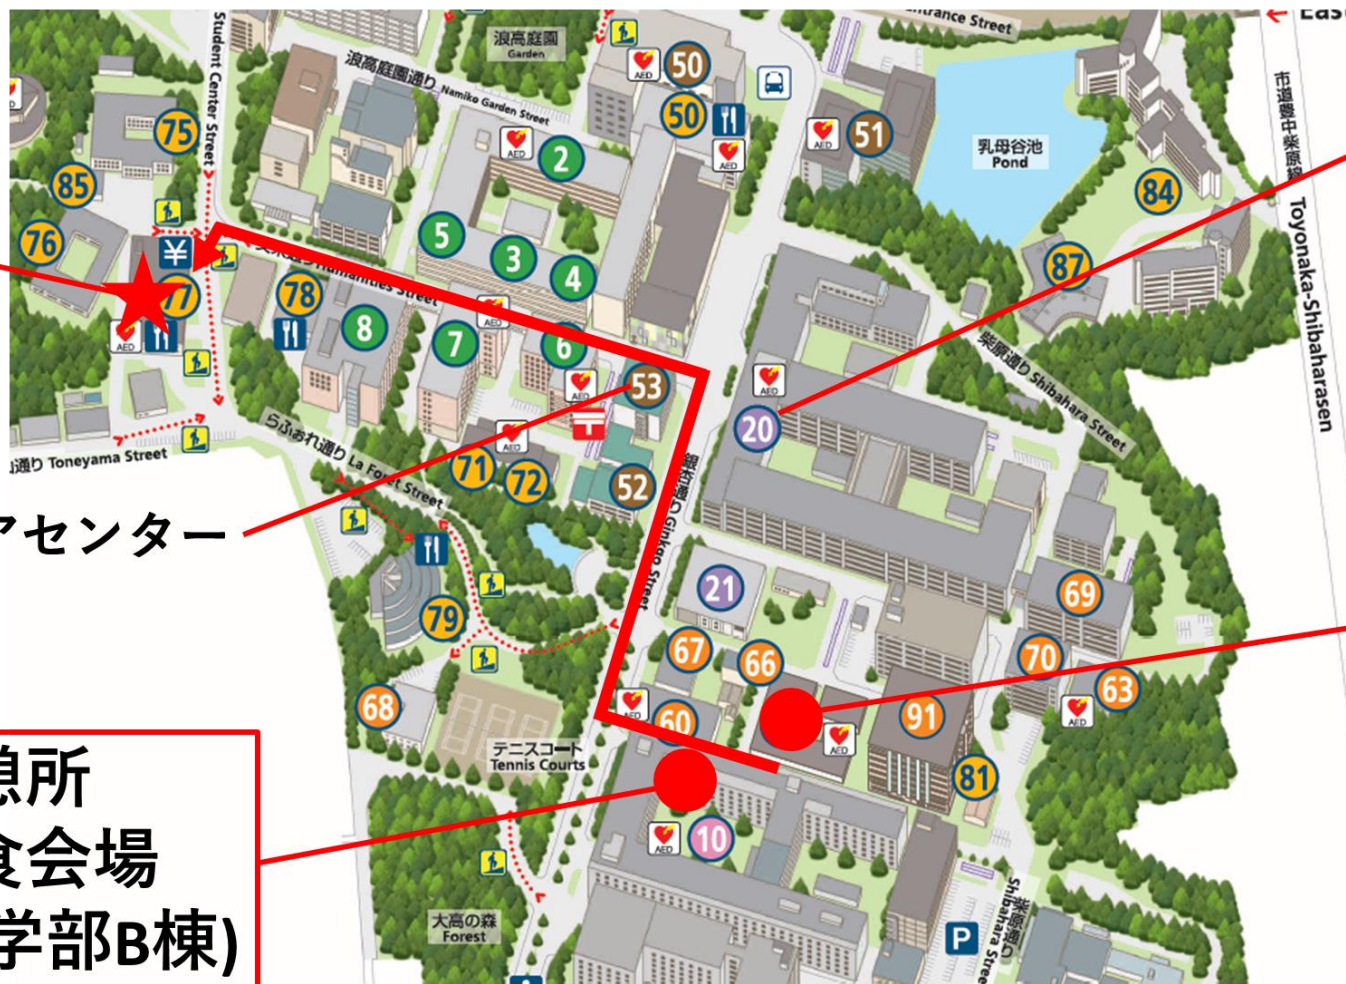

発表会場: 大阪大学理学部J棟(教育研究交流棟) 2F

南部陽一郎ホール

休憩所・昼食会場: 大阪大学理学部 B棟2F B202, B208

休憩所
昼食会場

発表会場

土、日はこちらの
入口使用できません

至 柴原駅→

懇親会会場: 豊中福利会館 3F食堂

懇親会会場

サイバーメディアセンター
豊中教育実習棟

休憩所
昼食会場
(理学部B棟)

基礎工学部棟

発表会場
(理学部J棟)